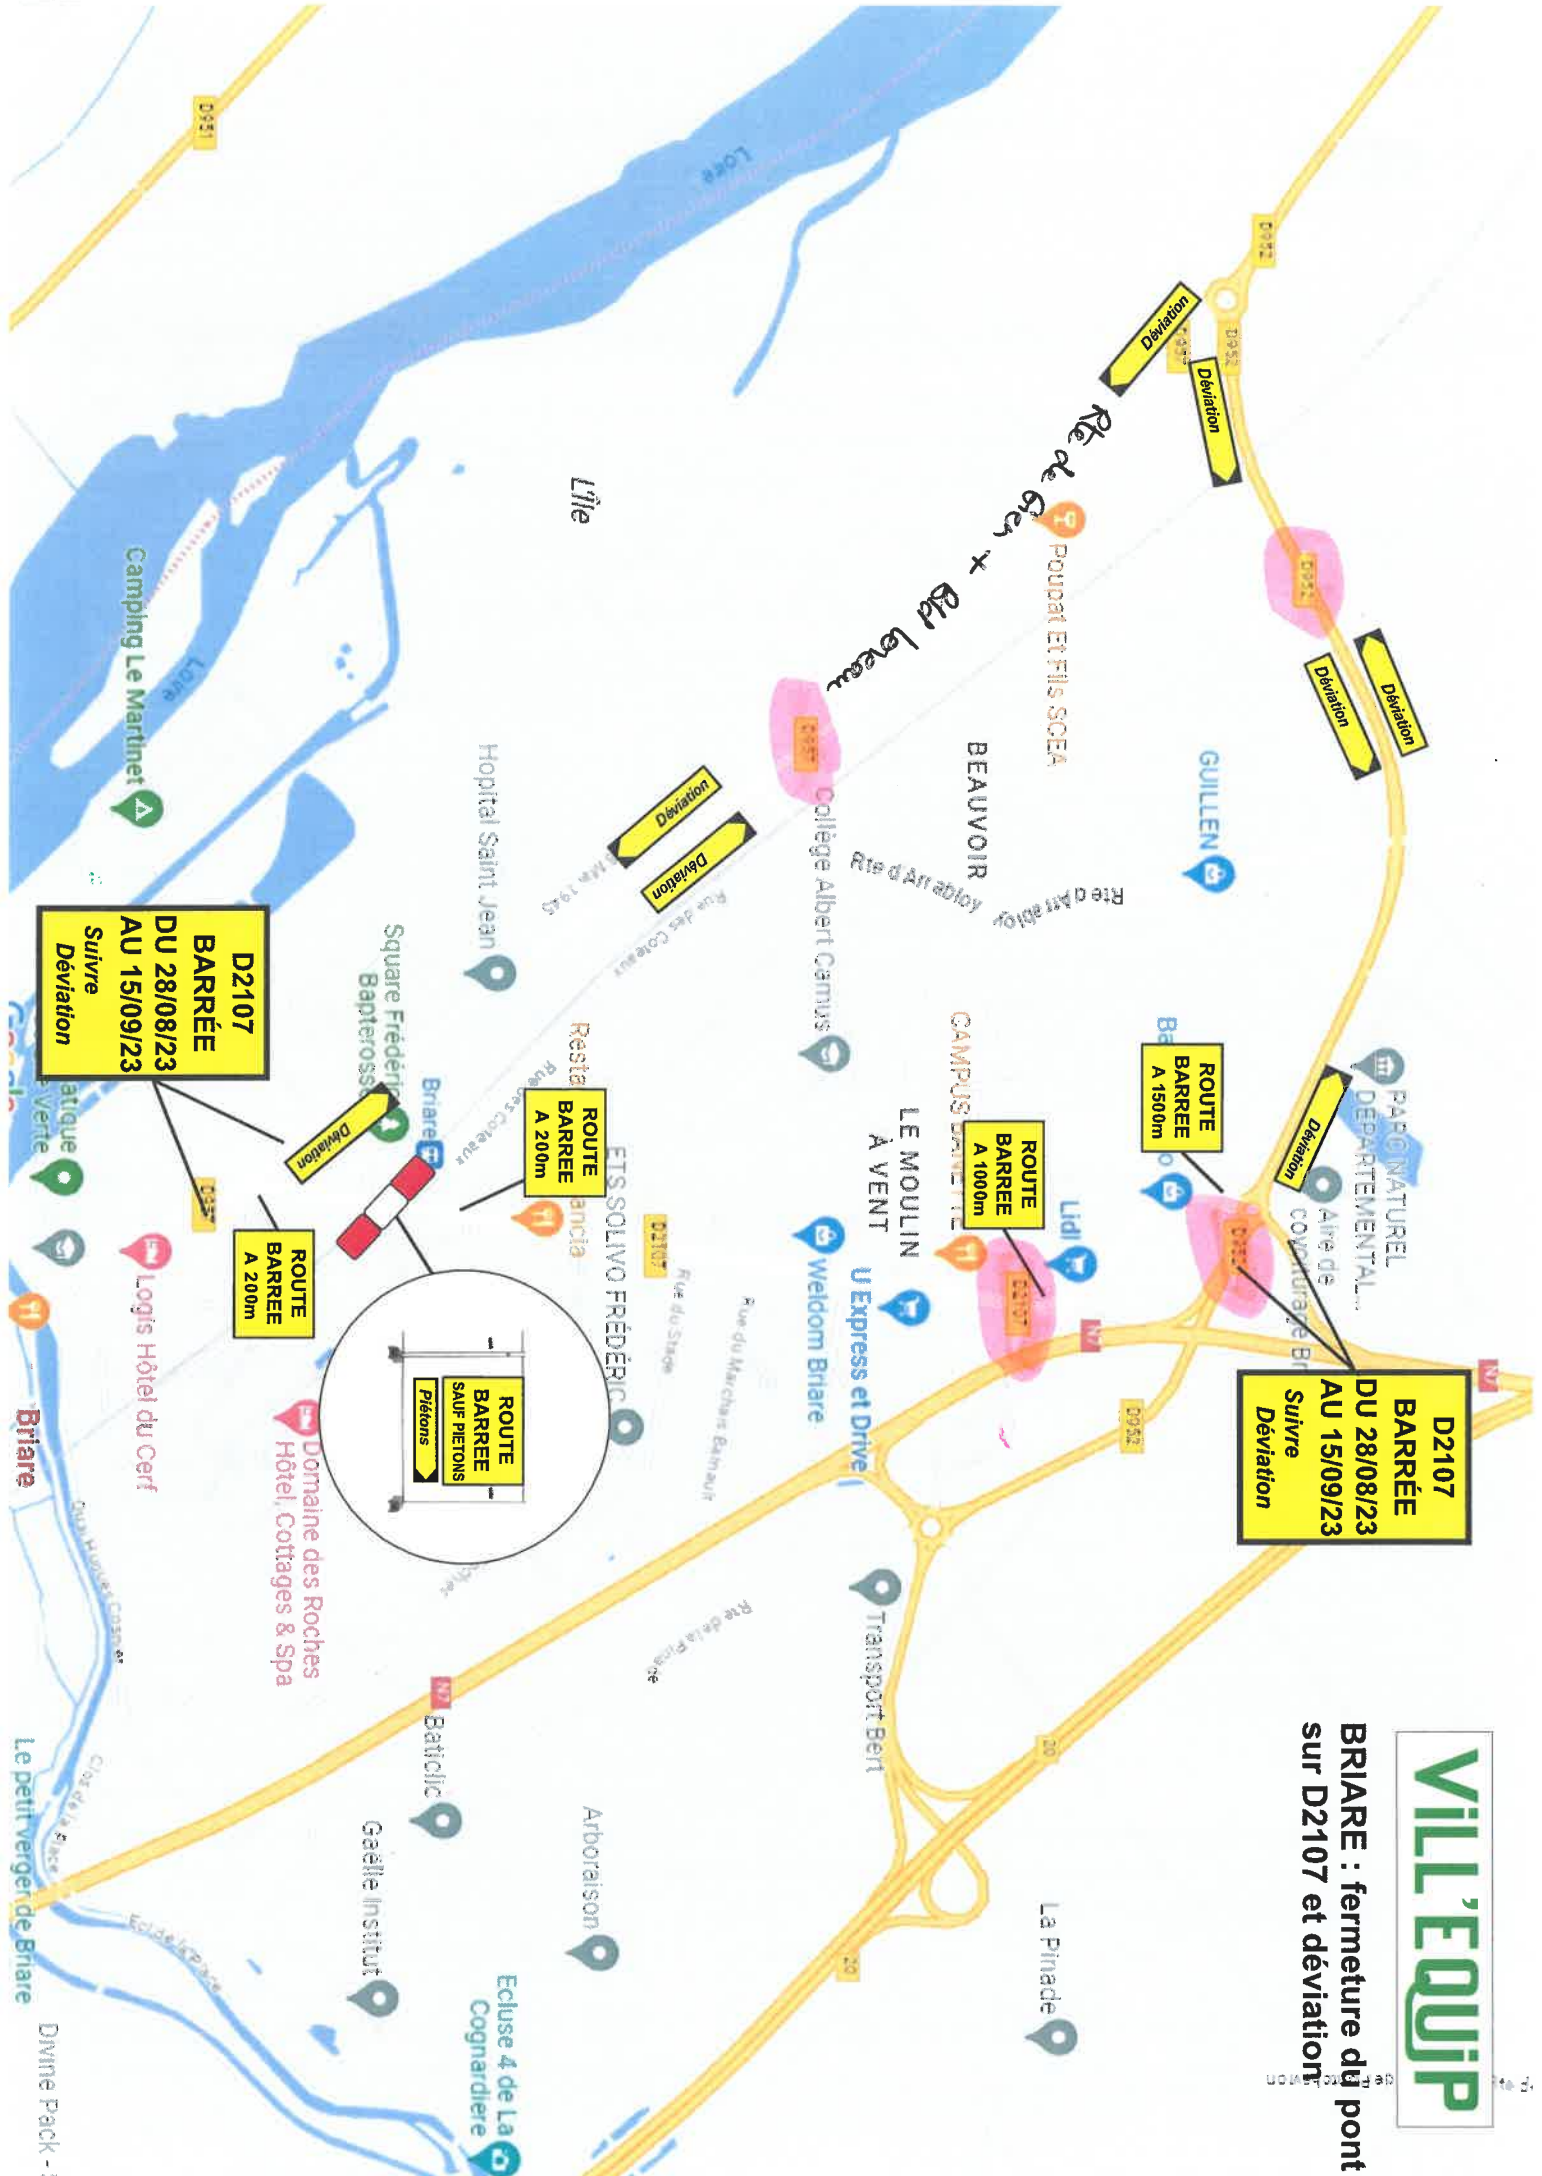

**BRIARE : fermeture du pont
sur D2107 et déviation**

**D2107
BARREE
DU 28/08/23
AU 15/09/23
Suivre
Déviation**

**ROUTE
BARREE
A 1500m**

**ROUTE
BARREE
A 1000m**

**ROUTE
BARREE
A 200m**

**ROUTE
BARREE
A 200m**

**D2107
BARREE
DU 28/08/23
AU 15/09/23
Suivre
Déviation**